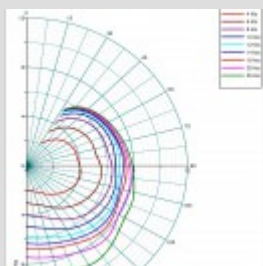

[RM 1050] Abaque vitesses RM 1050

Abaque des vitesses mesurées pour RM 1050

XLS

Tableau vitesse rm1050 37.00 KB

Réservé aux adhérents.