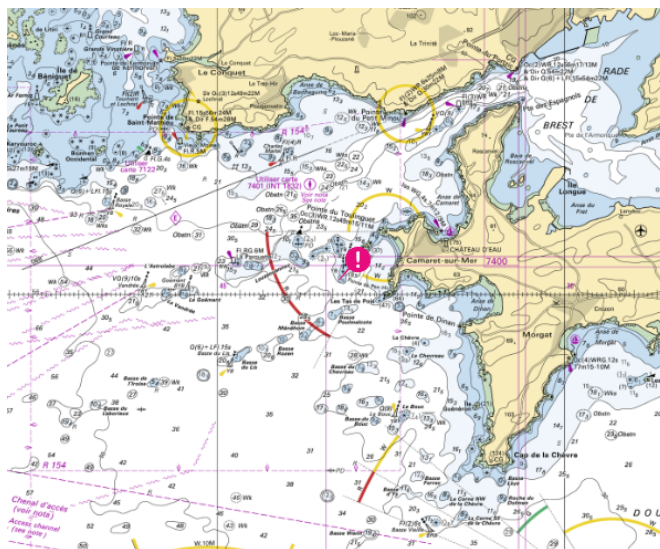

AVINAV BREST 51/24 Détails

Numéro : AVINAV BREST 51/24
Secteur : IROISE - AVANT GOULET DE BREST
Catégorie générale : aides à la navigation

Détails :

Catégorie : bouée(s) temporaire(s)

POUR PERMETTRE LE RECONSTRUCTION DE LA BALISE PELEN, UNE BOUEE CARDINALE SUD EST INSTALLEE PROVISOIREMENT LE TEMPS DES TRAVAUX. ACTUELLEMENT LA BOUEE EST DOUBLEE EN ATTENDANT LE DEMARRAGE DU CHANTIER.
48-15.41N 004-39.79W