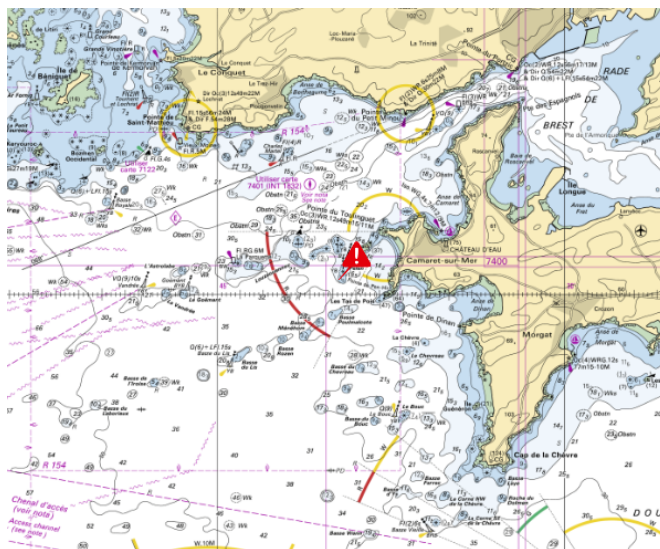

AVURNAV LOCAL BREST 1633/24 Détails

Numéro : AVURNAV LOCAL BREST 1633/24
Secteur : IROISE - AVANT GOULET DE BREST
Catégorie générale : aides à la navigation

Détails :

Catégorie : bouée(s) temporaire(s)

DECONSTRUCTION DE LA BALISE PELEN.
UNE BOUEE CARDINALE SUD EST INSTALLEE PROVISOIREMENT LE TEMPS DES TRAVAUX.